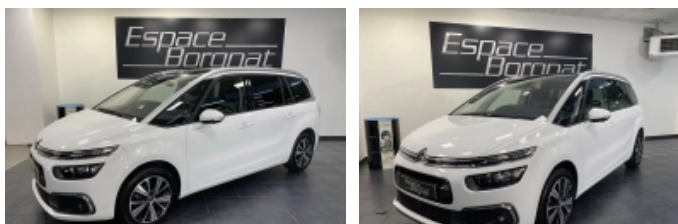

Citroën Grand C4 SpaceTourer PureTech 130ch S&S Shine EAT8 E6.d-TEMP - 16 980€

DESCRIPTION

PureTech 130ch S&S Shine EAT8 E6.d-TEMP, essence, 25/03/2019, Roue de secours galette, Vision 360, 3 sièges individuels en rang 2, 6 Haut parleurs, ABS, Accoudoir central AV, AFIL, Aide au démarrage en côte, Aide au freinage d'urgence, Airbag conducteur, Airbag passager déconnectable, Airbags latéraux avant, Airbags rideaux AV et AR, Allumage des phares automatique, Antidémarrage électronique, Antipatinage, Appel d'Assistance Localisé, Appel d'Urgence Localisé, Arrêt et redémarrage auto. du moteur, Bacs de portes arrière, Bacs de portes avant, Banquette AR rabattable, Becquet arrière, Boîte à gants fermée, Boucliers AV et AR couleur caisse, Caméra de recul, Capteur de pluie, Ceinture de vitrage chromée, Ceintures avant ajustables en hauteur, Clim automatique bi-zones, Coffre assisté électriquement, Commandes du système audio au volant, Compte tours, Contrôle de Traction Intelligent, Démarrage sans clé, Détecteur de sous-gonflage, Direction assistée asservie à la vitesse, Eclairage au sol, Eclairage statique d'intersection, Ecran multifonction couleur, Ecran tactile, ESP, Essuie-glace arrière, Feux arrière à LED, Feux de freinage d'urgence, Feux de jour à LED

INFORMATIONS

Transmission : Automatique
Type de voiture : Monospace
Date de sortie : 01/01/2019
Marque : Citroën
Modèle : Grand C4 Spacetourer
Km : 95950 Km
Version : PureTech 130ch S&S Shine EAT8 E6.d-TEMP
Date de mise en circulation : 25/03/2019
Puissance : 96350.34 W Watt
Puissance fiscale : 7 CV
Norme Euro :
Type Carburant : Essence
Cylindrée : 1199 cc